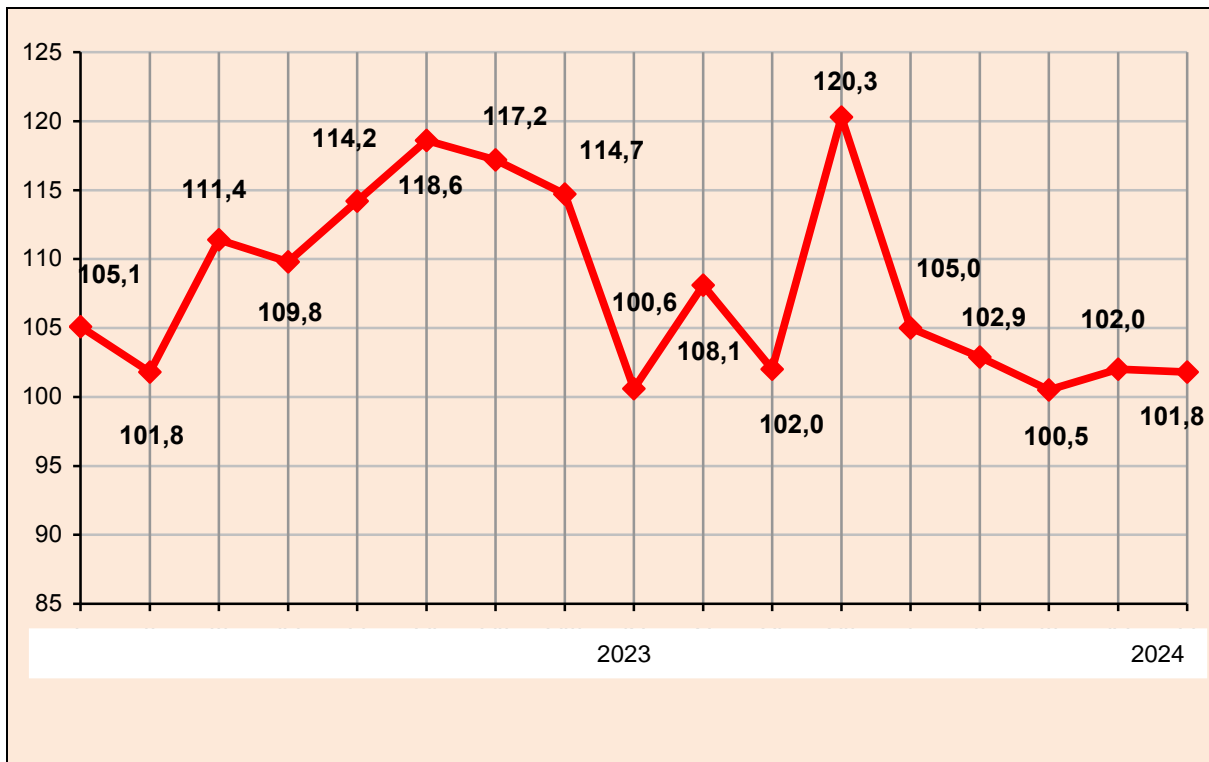

Индекс промышленного производства по Челябинской области¹⁾
(в процентах к соответствующему месяцу предыдущего года)

¹⁾Агрегированный индекс производства по видам экономической деятельности «Добыча полезных ископаемых», «Обрабатывающие производства», «Обеспечение электрической энергией, газом и паром; кондиционирование воздуха», «Водоснабжение; водоотведение, организация сбора и утилизации отходов, деятельность по ликвидации загрязнений».